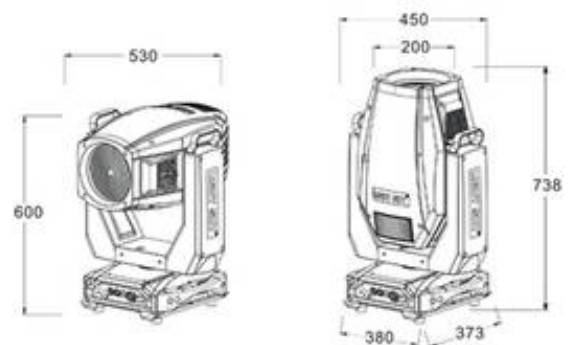

Вращающиеся головы F-1000 WASH-50R Bumblebee - ШМЕЛЬ

Характеристики

- Bumblebee F1000 Wash-50R
- Напряжение: AC100V~240V 50-60HZ
- Мощность: 1310 W
- Цветовая температура: 6200K~6500K
- Лампа: Osram Lok-it HTI 1000 W/PS, made in Germany.
- Средний срок службы лампы: 750 ч.
- Количество каналов: 18/22 каналов
- Диммер: 0-100%
- Управление: Standard DMX, RDM and DMX Wireless(Optional).
- Система смешения цветов: CMY color System + linear CTO
- Угол раскрытия луча: 10~47 градусов
- Цветовое колесо: Цветовое колесо: 2 шт 6 + 1 колесо цвета
- Зум-объектив: двойной зум-объектив
- animation wheel : 2 шт beam gobo+1 шт frost
- Габариты: 450 X 373 X 788(мм)
- Вес нетто : 34 кг.
- Fly case (2 в 1): 965 X 540 X 1010(мм)
- Вес нетто/брутто :68 / 122 кг
- Single Fly case : 772 X 527 X 863(мм)
- Вес нетто/брутто :34 / 74 кг

F1000 WASH-50R