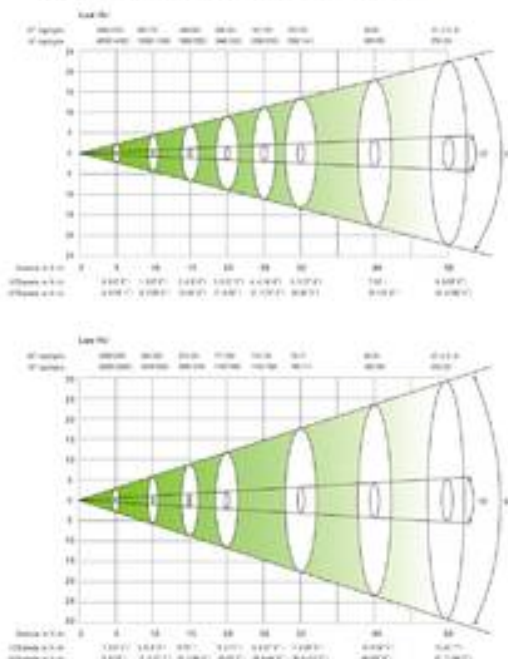

F1000 WASH-50R

F1000 WASH-50R